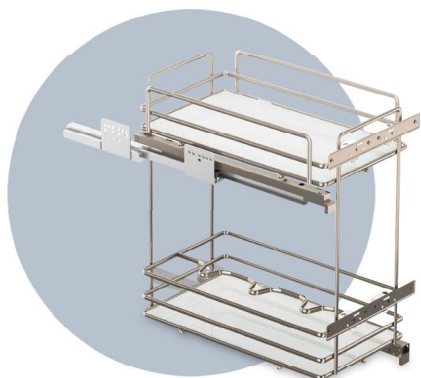

Sada obsahuje:
dvoupatrový koš s pevným melaminovým dnem sadu čelního kování pro uchycení čilka plnovýsuv s tlumením Grass Dynamic XP

Rozměry korpusu „150 mm“:
Šířka skřínky: 150 mm
Hloubka skřínky: 500 mm

Rozměry korpusu:
Šířka skřínky: 200 mm

Oválný drát 10 x 4 mm
Povrchová úprava: chrom/bílá nebo titan/antracit

Nosnost: 40 kg

JOLLY ELLITE PLUS

(300 mm a 400 mm)

JOLLY ELLITE PLUS jsou plnovýsuvné drátěné koše, určené do spodních skříněk. Jedná se o nejvyšší řadu tohoto systému s použitím plnovýsuvu zn. Grass Dynamic XP s tlumením.