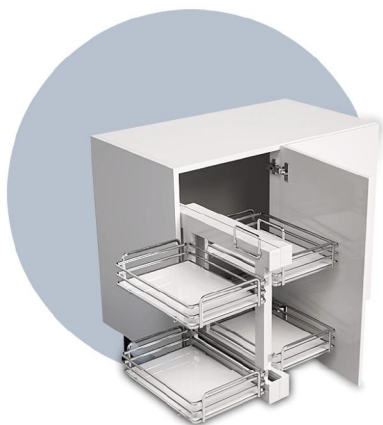

COMBI'S 2

je patentovaný systém do rohových skříněk, takzvaný „slepý roh“. Jedná se o revoluční systém, velkou předností je jeho rychlá a snadná montáž, namontuje za pomoci vrtací šablony, která je součástí každého balení. Celková doba montáže nepřesáhne 5 minut a vzhledem k intuitivnímu řešení zvládne montáž i koncový zákazník. Systém lze použít jak do nových, tak již do existujících korpusů a nahradit tak dosavadní, nevyhovující, řešení. Vzhledem k tomu, že systém nevyužívá centrální rozpěrnou tyč, je umístění a počet jednotlivých košů libovolný. Přídavný tlumič není součástí balení, v případě potřeby se jednoduše „nacvakne“ k systému. Ke každému koši je třeba zakoupit jeden přídavný tlumič.

Systém COMBI'S je certifikován společností Catas na 50.000 cyklů, maximální zatížení jednoho koše je 20 kg

OBJEDNACÍ ČÍSLO	DO KORPUSU (mm)	ORIENTACE	POVRCHOVÁ ÚPRAVA
H21.3110.10	450	levý	chrom/bílá
H21.3110.57	450	levý	titan/antracit
H21.3112.10	450	pravý	chrom/bílá
H21.3112.57	450	pravý	titan/antracit
H21.3110.600.10	600	levý	chrom/bílá
H21.3110.600.57	600	levý	titan/antracit
H21.3112.600.10	600	pravý	chrom/bílá
H21.3112.600.57	600	pravý	titan/antracit

H21.31XX.00

Přídavný tlumičí systém

Sada obsahuje:
 2 ramena
 2 rohové police (ledvinky)
 1 šablonu pro předvrtání děr
 možnost doobjednání přídavného tlumiče

Rozměry jsou uvedeny v tabulce.

Vícevrstvá police z melaminu.
 Povrchová úprava chrom/bílá nebo titan/antracit.
 Oválný drát 10 x 4 mm.
 Provedení: L (levostranné otevírání dvířek)
 nebo P (pravostranné otevírání dvířek).
 Nosnost 1 police: 20 kg.

Compact 2 lze použít jak do nových, tak již do existujících korpusů a nahradit tak dosavadní, nevyhovující, řešení. Dostupné velikosti jsou na šířku dveří 450 mm a 600 mm, povrchové úpravy chrom/bílá a titan/antracit. Set obsahuje 4 police s plným dnem.