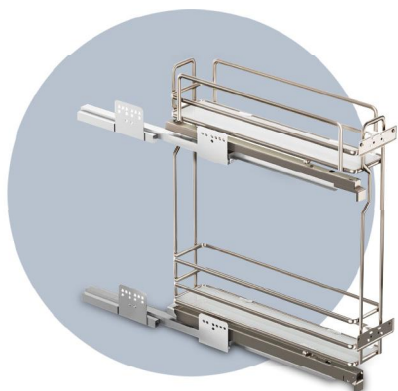

Compact 2 lze použít jak do nových, tak již do existujících korpusů a nahradit tak dosavadní, nevyhovující, řešení. Dostupné velikosti jsou na šířku dveří 450 mm a 600 mm, povrchové úpravy chrom/bílá a titan/antracit. Set obsahuje 4 police s plným dnem.

Compact 2 je certifikován společností Catas, maximální zatížení jednoho koše je 10 kg.

OBJEDNACÍ ČÍSLO	ŠÍŘKA DVÍŘEK (mm)	ORIENTACE	POVRCHOVÁ ÚPRAVA
H21.4610.450.10	450	L+P	chrom/bílá
H21.4610.450.57	450	L+P	titan/antracit
H21.4610.600.10	600	L+P	chrom/bílá
H21.4610.600.57	600	L+P	titan/antracit

Sada obsahuje:
výsuvný mechanismus včetně tlumení
sadu 4 košů s plným dnem

Rozměr skřínky „450“
Šířka: 700 mm
Hloubka: min. 480 mm
Šířka dveří: 450 mm
Rozměr košů: 410 x 275 mm

Dvouvrstvá dřevěná police
Barva: chrom/bílá nebo titan/antracit
Oválný drát 10 x 4 mm
Provedení: možnost instalace na pravou
i na levou stranu
Nosnost 1 police: 10 kg

JOLLY ELLITE

(150 mm a 200 mm)

JOLLY ELLITE jsou plnovýsuvné drátěné koše, takzvané „lahvovníky“ určené do spodních skříněk. Jedná se o nejvyšší řadu tohoto systému s použitím plnovýsuvu zn. Grass Dynamic XP s tlumením.