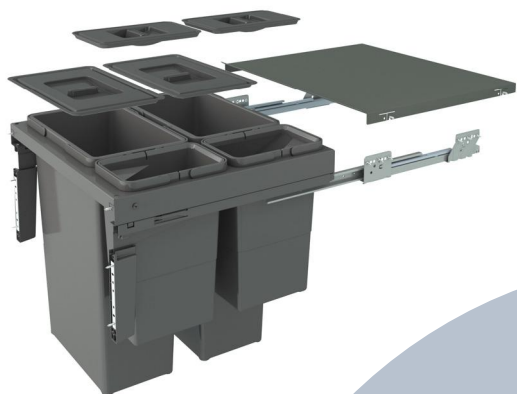

Sada obsahuje:
Ocelový rámvýsuvy s tlumením
Ochranný kryt
Flexibilní přichytky čilka
2 ks odpadkový koš 35 l + 2ks víko
2 ks odpadkový koš 8 l + 2ks víko

Koše jsou určeny do korpusu o velikosti 600 mm

BALTA group s.r.o.

Zdislavice 6, 582 55 HERÁLEC

IČO: 287 85 312

DIČ: CZ28785312

Bjorkora!