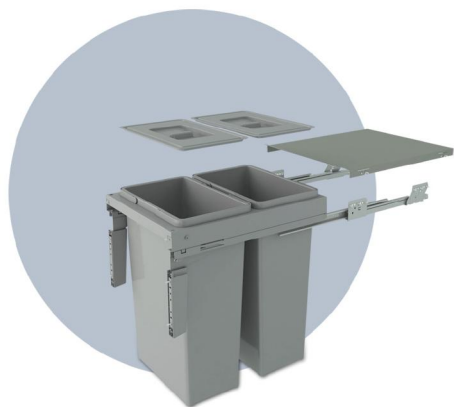

QUIBIKA 1

QUIBIKA je odpadkový koš na tříděný odpad o čtyřech koších na plnovýsuvu s tlumením. Jednotlivé koše jsou o objemu 2 x 35 litrů a 2 x 8 litrů, dohromady tedy 86 litrů.

Vysoce kvalitní rám, do kterého jsou koše vloženy je ocelový a je opatřen práškovou vypalovací barvou, odstín RAL 7043.

Koše jsou určeny do korpusu o velikosti 600 mm