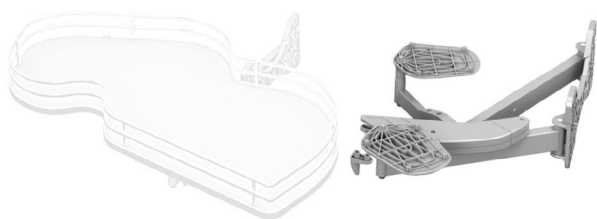

OBJEDNACÍ ČÍSLO	DO KORPUSU (mm)	ORIENTACE	POVRCHOVÁ ÚPRAVA
H21.3110.10	450	levý	chrom/bílá
H21.3110.57	450	levý	titan/antracit
H21.3112.10	450	pravý	chrom/bílá
H21.3112.57	450	pravý	titan/antracit
H21.3110.600.10	600	levý	chrom/bílá
H21.3110.600.57	600	levý	titan/antracit
H21.3112.600.10	600	pravý	chrom/bílá
H21.3112.600.57	600	pravý	titan/antracit

H21.31XX.00

Přídavný tlumičí systém

Sada obsahuje:
2 ramena
2 rohové police (ledvinky)
1 šablonu pro předvrtání děr
možnost doobjednání přídavného tlumiče

Rozměry jsou uvedeny v tabulce.

Vícevrstvá police z melaminu.
Povrchová úprava chrom/bílá nebo titan/antracit.
Oválný drát 10 x 4 mm.
Provedení: L (levostranné otevírání dvířek)
nebo P (pravostranné otevírání dvířek).
Nosnost 1 police: 20 kg.